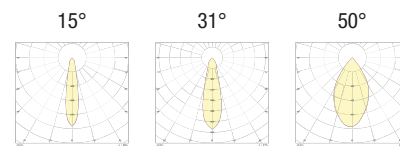

COB LED CRI>90

Potenza: 7W@200mA

Lumen: 916Lm@200mA

Alimentazione in corrente costante 200mA

Collegamento in serie, cavo cm 50

Alimentatori in corrente costante pag. 234

Accessori per dimmerazione pag. 249

 **PRODOTTO IN ITALIA**