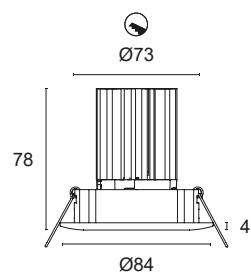

COB LED CRI>90

Potenza: 7W@200mA

Lumen: 916Lm@200mA

Alimentazione in corrente costante 200mA

Collegamento in serie, cavo cm 50

Alimentatori in corrente costante pag. 234

Accessori per dimmerazione pag. 249

 **PRODOTTO IN ITALIA**